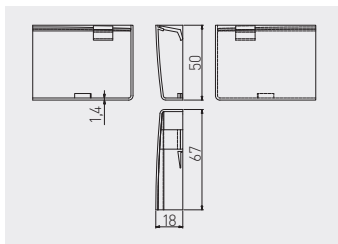

Zaślepka do zawieszki STRONG
 Hanger caps STRONG
 Заглушки для навесов STRONG

			
ZK-ZAS-KPL-10	1 kpl. = L+P 1 set = L+R 1 комп. = Л+П	biały / white / белый	
ZK-ZAS-KPL-31		ciemny brąz / dark brown / темно-коричневый	
ZK-ZAS-KPL-32		jasny brąz / light brown / светло-коричневый	
		tworzywo plastic пластмасса	

Listwa montażowa
 Mounting strip
 Монтажная планка

			
LO-M2M-00-125	2000	ocynk galvanized гальваника	stal steel сталь