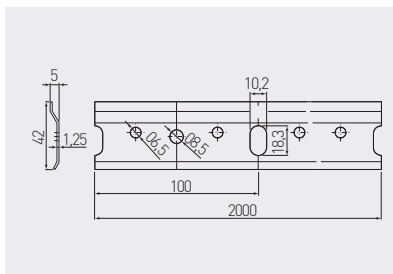

Zaślepka do zawieszki STRONG
 Hanger caps STRONG
 Заглушки для навесов STRONG

			
ZK-ZAS-KPL-10	1 kpl. = L+P 1 set = L+R 1 комп. = Л+П	biały / white / белый	
ZK-ZAS-KPL-31		ciemny brąz / dark brown / темно-коричневый	
ZK-ZAS-KPL-32		jasny brąz / light brown / светло-коричневый	
		tworzywo plastic пластмасса	

Listwa montażowa
 Mounting strip
 Монтажная планка

			
LO-M2M-00-125	2000	ocynk galvanized гальваника	stal steel сталь